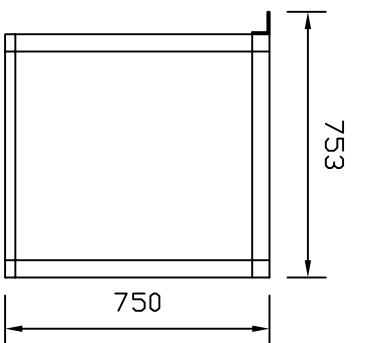

ВИД С ПРАВА

ВИД С ЛЕВА

ВИД С ВЕРХУ

ВИД ОСНОВНИЙ

КОНСТРУКЦИЯ ИЗ ТРУБЫ 50X50 И 50X30
 СТЕНКА 3мм, ВСЕ ШВЫ ПОЛНОСТЬЮ ПРОВАРЕННЫ
 ОКРАСКА ПОРОШКОМ СВЕТЛО СЕРЫЙ ЦВЕТ

Тел для справок 8 925 585 8445