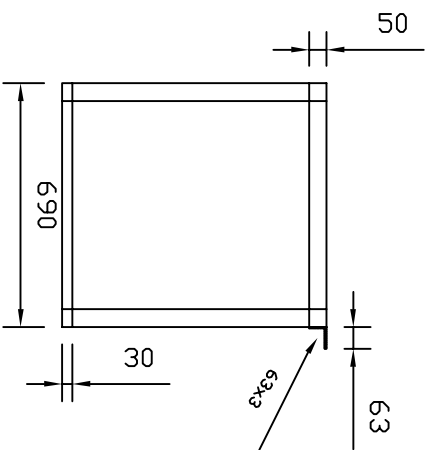

ВИД С ПРАВА

ВИД С ЛЕВА

ВИД С ВЕРХУ

ВИД ОСНОВНИЙ

КОНСТРУКЦИЯ ИЗ ТРУБЫ 50X50 И 50X30
 СТЕНКА 3мм, ВСЕ ШВЫ ПОЛНОСТЬЮ ПРОВАРЕННЫ
 ОКРАСКА ПОРОШКОМ СВЕТЛО СЕРЫЙ ЦВЕТ

Тел для справок 8 925 585 8445