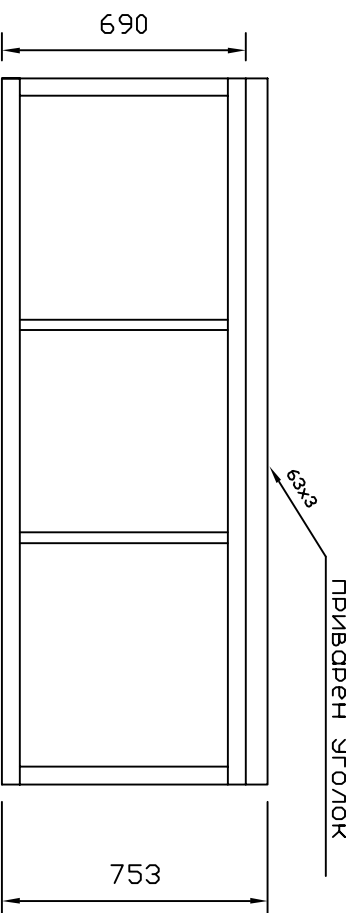

ВИД С ПРАВА

ВИД С ЛЕВА

ВИД С ВЕРХУ

ВИД ОСНОВНИЙ

КОНСТРУКЦИЯ ИЗ ТРУБЫ 50X50 И 50X30
 СТЕНКА 3мм, ВСЕ ШВЫ ПОЛНОСТЬЮ ПРОВАРЕННЫ
 ОКРАСКА ПОРОШКОМ СВЕТЛО СЕРЫЙ ЦВЕТ

Тел для справок 8 925 585 8445