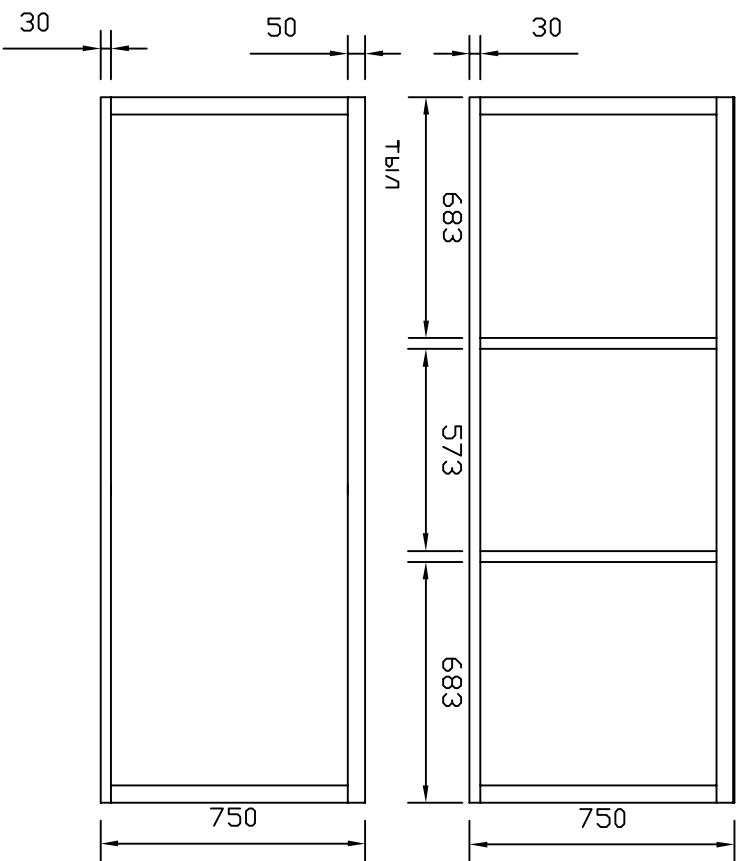

ВИД С ПРАВА

ВИД С ЛЕВА

ВИД С ВЕРХУ

ВИД ОСНОВНИЙ

КОНСТРУКЦИЯ ИЗ ТРУБЫ 50X50 И 50X30
 СТЕНКА 3мм, ВСЕ ШВЫ ПОЛНОСТЬЮ ПРОВАРЕННЫ
 ОКРАСКА ПОРОШКОМ СВЕТЛО СЕРЫЙ ЦВЕТ

Тел для справок 8 925 585 8445